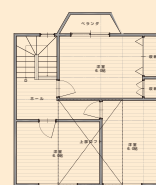

Soleil  
26

【3LDK+ロフト 26坪】

1階施工面積……39.74㎡  
2階施工面積……39.74㎡  
ロフト施工面積…… 6.48㎡  
施工面積……85.96㎡

Soleil  
28

【3LDK+ロフト 28坪】

1階施工面積……40.57㎡  
2階施工面積……40.57㎡  
ロフト施工面積…… 9.72㎡  
施工面積……90.86㎡

Soleil  
33

【3LDK+ロフト 33坪】

1階施工面積……46.37㎡  
2階施工面積……46.37㎡  
ロフト施工面積……17.39㎡  
施工面積……110.13㎡