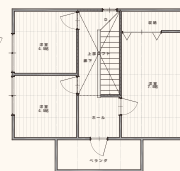

Soleil  
26

【3LDK+ロフト 26坪】

1階施工面積……39.74㎡  
2階施工面積……39.74㎡  
ロフト施工面積…… 6.48㎡  
施工面積……85.96㎡

Soleil  
28

【3LDK+ロフト 28坪】

1階施工面積……40.57㎡  
2階施工面積……40.57㎡  
ロフト施工面積…… 9.72㎡  
施工面積……90.86㎡

Soleil  
33

【3LDK+ロフト 33坪】

1階施工面積……46.37㎡  
2階施工面積……46.37㎡  
ロフト施工面積……17.39㎡  
施工面積……110.13㎡