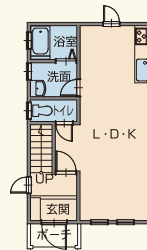

firenze 20

【2LDK 20 坪】

1階施工面積……33.12㎡
2階施工面積……34.74㎡
施工面積……67.86㎡

firenze 24

【2LDK+ロフト 24 坪】

1階施工面積……33.12㎡
2階施工面積……37.26㎡
ロフト施工面積……9.93㎡
施工面積……80.31㎡

firenze 27

【3LDK+ロフト 27 坪】

1階施工面積……37.26㎡
2階施工面積……41.4㎡
ロフト施工面積……13.1㎡
施工面積……91.76㎡

firenze 37

【3LDK+ロフト 37 坪】

1階施工面積……49.68㎡
2階施工面積……54.64㎡
ロフト施工面積……17.39㎡
施工面積……121.71㎡