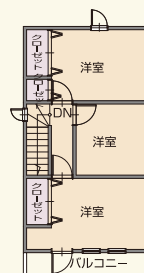

firenze 20

【2LDK 20 坪】

1階施工面積……33.12㎡
2階施工面積……34.74㎡
施工面積……67.86㎡

firenze 24

【2LDK+ロフト 24 坪】

1階施工面積……33.12㎡
2階施工面積……37.26㎡
ロフト施工面積……9.93㎡
施工面積……80.31㎡

firenze 27

【3LDK+ロフト 27 坪】

1階施工面積……37.26㎡
2階施工面積……41.4㎡
ロフト施工面積……13.1㎡
施工面積……91.76㎡

firenze 37

【3LDK+ロフト 37 坪】

1階施工面積……49.68㎡
2階施工面積……54.64㎡
ロフト施工面積……17.39㎡
施工面積……121.71㎡