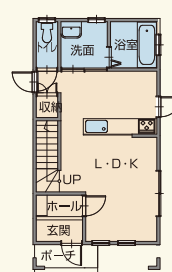

firenze 20

【2LDK 20 坪】

1階施工面積……33.12㎡
2階施工面積……34.74㎡
施工面積……67.86㎡

firenze 24

【2LDK+ロフト 24 坪】

1階施工面積……33.12㎡
2階施工面積……37.26㎡
ロフト施工面積……9.93㎡
施工面積……80.31㎡

firenze 27

【3LDK+ロフト 27 坪】

1階施工面積……37.26㎡
2階施工面積……41.4㎡
ロフト施工面積……13.1㎡
施工面積……91.76㎡

firenze 37

【3LDK+ロフト 37 坪】

1階施工面積……49.68㎡
2階施工面積……54.64㎡
ロフト施工面積……17.39㎡
施工面積……121.71㎡