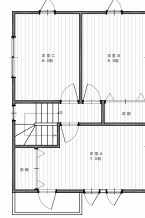

Elegance
16

【2LDK 16 坪】

1階施工面積……26.49㎡
2階施工面積……28.11㎡
施工面積……54.6㎡

Elegance
18

【2LDK 18 坪】

1階施工面積……29.81㎡
2階施工面積……31.43㎡
施工面積……61.24㎡

Elegance
26

【3LDK+ロフト 26 坪】

1階施工面積……37.26㎡
2階施工面積……38.88㎡
ロフト施工面積……9.93㎡
施工面積……86.07㎡

Elegance
30

【3LDK+ロフト 30 坪】

1階施工面積……41.4㎡
2階施工面積……43.02㎡
ロフト施工面積……16.56㎡
施工面積……100.98㎡

Elegance
28S

【3LDK+ロフト 28 坪】

1階施工面積……39.74㎡
2階施工面積……41.36㎡
ロフト施工面積……9.72㎡
施工面積……90.82㎡

Elegance
33S

【4LDK+ロフト 33 坪】

1階施工面積……44.71㎡
2階施工面積……46.33㎡
ロフト施工面積……17.93㎡
施工面積……108.97㎡