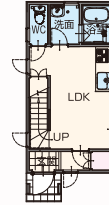

Elegance
16

【2LDK 16 坪】

1階施工面積……26.49㎡
2階施工面積……28.11㎡
施工面積……54.6㎡

Elegance
18

【2LDK 18 坪】

1階施工面積……29.81㎡
2階施工面積……31.43㎡
施工面積……61.24㎡

Elegance
26

【3LDK+ロフト 26 坪】

1階施工面積……37.26㎡
2階施工面積……38.88㎡
ロフト施工面積……9.93㎡
施工面積……86.07㎡

Elegance
30

【3LDK+ロフト 30 坪】

1階施工面積……41.4㎡
2階施工面積……43.02㎡
ロフト施工面積……16.56㎡
施工面積……100.98㎡

Elegance
28S

【3LDK+ロフト 28 坪】

1階施工面積……39.74㎡
2階施工面積……41.36㎡
ロフト施工面積……9.72㎡
施工面積……90.82㎡

Elegance
33S

【4LDK+ロフト 33 坪】

1階施工面積……44.71㎡
2階施工面積……46.33㎡
ロフト施工面積……17.93㎡
施工面積……108.97㎡