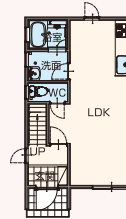

Elegance
16

【2LDK 16 坪】

1階施工面積……26.49㎡
2階施工面積……28.11㎡
施工面積……54.6㎡

Elegance
18

【2LDK 18 坪】

1階施工面積……29.81㎡
2階施工面積……31.43㎡
施工面積……61.24㎡

Elegance
26

【3LDK+ロフト 26 坪】

1階施工面積……37.26㎡
2階施工面積……38.88㎡
ロフト施工面積……9.93㎡
施工面積……86.07㎡

Elegance
30

【3LDK+ロフト 30 坪】

1階施工面積……41.4㎡
2階施工面積……43.02㎡
ロフト施工面積……16.56㎡
施工面積……100.98㎡

Elegance
28S

【3LDK+ロフト 28 坪】

1階施工面積……39.74㎡
2階施工面積……41.36㎡
ロフト施工面積……9.72㎡
施工面積……90.82㎡

Elegance
33S

【4LDK+ロフト 33 坪】

1階施工面積……44.71㎡
2階施工面積……46.33㎡
ロフト施工面積……17.93㎡
施工面積……108.97㎡