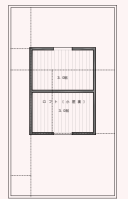

Elegance
16

【2LDK 16 坪】

1階施工面積……26.49㎡
2階施工面積……28.11㎡
施工面積……54.6㎡

Elegance
18

【2LDK 18 坪】

1階施工面積……29.81㎡
2階施工面積……31.43㎡
施工面積……61.24㎡

Elegance
26

【3LDK+ロフト 26 坪】

1階施工面積……37.26㎡
2階施工面積……38.88㎡
ロフト施工面積……9.93㎡
施工面積……86.07㎡

Elegance
30

【3LDK+ロフト 30 坪】

1階施工面積……41.4㎡
2階施工面積……43.02㎡
ロフト施工面積……16.56㎡
施工面積……100.98㎡

Elegance
28S

【3LDK+ロフト 28 坪】

1階施工面積……39.74㎡
2階施工面積……41.36㎡
ロフト施工面積……9.72㎡
施工面積……90.82㎡

Elegance
33S

【4LDK+ロフト 33 坪】

1階施工面積……44.71㎡
2階施工面積……46.33㎡
ロフト施工面積……17.93㎡
施工面積……108.97㎡