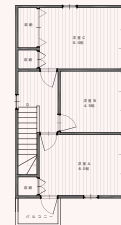

Elegance
16

【2LDK 16 坪】

1階施工面積……26.49㎡
2階施工面積……28.11㎡
施工面積……54.6㎡

Elegance
18

【2LDK 18 坪】

1階施工面積……29.81㎡
2階施工面積……31.43㎡
施工面積……61.24㎡

Elegance
26

【3LDK+ロフト 26 坪】

1階施工面積……37.26㎡
2階施工面積……38.88㎡
ロフト施工面積……9.93㎡
施工面積……86.07㎡

Elegance
30

【3LDK+ロフト 30 坪】

1階施工面積……41.4㎡
2階施工面積……43.02㎡
ロフト施工面積……16.56㎡
施工面積……100.98㎡

Elegance
28S

【3LDK+ロフト 28 坪】

1階施工面積……39.74㎡
2階施工面積……41.36㎡
ロフト施工面積……9.72㎡
施工面積……90.82㎡

Elegance
33S

【4LDK+ロフト 33 坪】

1階施工面積……44.71㎡
2階施工面積……46.33㎡
ロフト施工面積……17.93㎡
施工面積……108.97㎡