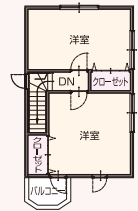

Elegance
16

【2LDK 16 坪】

1階施工面積……26.49㎡
2階施工面積……28.11㎡
施工面積……54.6㎡

Elegance
18

【2LDK 18 坪】

1階施工面積……29.81㎡
2階施工面積……31.43㎡
施工面積……61.24㎡

Elegance
26

【3LDK+ロフト 26 坪】

1階施工面積……37.26㎡
2階施工面積……38.88㎡
ロフト施工面積……9.93㎡
施工面積……86.07㎡

Elegance
30

【3LDK+ロフト 30 坪】

1階施工面積……41.4㎡
2階施工面積……43.02㎡
ロフト施工面積……16.56㎡
施工面積……100.98㎡

Elegance
28S

【3LDK+ロフト 28 坪】

1階施工面積……39.74㎡
2階施工面積……41.36㎡
ロフト施工面積……9.72㎡
施工面積……90.82㎡

Elegance
33S

【4LDK+ロフト 33 坪】

1階施工面積……44.71㎡
2階施工面積……46.33㎡
ロフト施工面積……17.93㎡
施工面積……108.97㎡