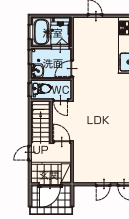

Elegance
16

【2LDK 16 坪】

1階施工面積……26.49㎡
2階施工面積……28.11㎡
施工面積……54.6㎡

Elegance
18

【2LDK 18 坪】

1階施工面積……29.81㎡
2階施工面積……31.43㎡
施工面積……61.24㎡

Elegance
26

【3LDK+ロフト 26 坪】

1階施工面積……37.26㎡
2階施工面積……38.88㎡
ロフト施工面積……9.93㎡
施工面積……86.07㎡

Elegance
30

【3LDK+ロフト 30 坪】

1階施工面積……41.4㎡
2階施工面積……43.02㎡
ロフト施工面積……16.56㎡
施工面積……100.98㎡

Elegance
28S

【3LDK+ロフト 28 坪】

1階施工面積……39.74㎡
2階施工面積……41.36㎡
ロフト施工面積……9.72㎡
施工面積……90.82㎡

Elegance
33S

【4LDK+ロフト 33 坪】

1階施工面積……44.71㎡
2階施工面積……46.33㎡
ロフト施工面積……17.93㎡
施工面積……108.97㎡