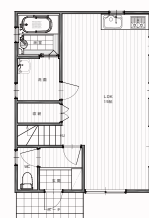

Elegance
16

【2LDK 16 坪】

1階施工面積……26.49㎡
2階施工面積……28.11㎡
施工面積……54.6㎡

Elegance
18

【2LDK 18 坪】

1階施工面積……29.81㎡
2階施工面積……31.43㎡
施工面積……61.24㎡

Elegance
26

【3LDK+ロフト 26 坪】

1階施工面積……37.26㎡
2階施工面積……38.88㎡
ロフト施工面積……9.93㎡
施工面積……86.07㎡

Elegance
30

【3LDK+ロフト 30 坪】

1階施工面積……41.4㎡
2階施工面積……43.02㎡
ロフト施工面積……16.56㎡
施工面積……100.98㎡

Elegance
28S

【3LDK+ロフト 28 坪】

1階施工面積……39.74㎡
2階施工面積……41.36㎡
ロフト施工面積……9.72㎡
施工面積……90.82㎡

Elegance
33S

【4LDK+ロフト 33 坪】

1階施工面積……44.71㎡
2階施工面積……46.33㎡
ロフト施工面積……17.93㎡
施工面積……108.97㎡