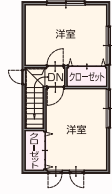

Elegance
16

【2LDK 16 坪】

1階施工面積……26.49㎡
2階施工面積……28.11㎡
施工面積……54.6㎡

Elegance
18

【2LDK 18 坪】

1階施工面積……29.81㎡
2階施工面積……31.43㎡
施工面積……61.24㎡

Elegance
26

【3LDK+ロフト 26 坪】

1階施工面積……37.26㎡
2階施工面積……38.88㎡
ロフト施工面積……9.93㎡
施工面積……86.07㎡

Elegance
30

【3LDK+ロフト 30 坪】

1階施工面積……41.4㎡
2階施工面積……43.02㎡
ロフト施工面積……16.56㎡
施工面積……100.98㎡

Elegance
28S

【3LDK+ロフト 28 坪】

1階施工面積……39.74㎡
2階施工面積……41.36㎡
ロフト施工面積……9.72㎡
施工面積……90.82㎡

Elegance
33S

【4LDK+ロフト 33 坪】

1階施工面積……44.71㎡
2階施工面積……46.33㎡
ロフト施工面積……17.93㎡
施工面積……108.97㎡