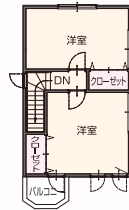

Elegance
16

【2LDK 16 坪】

1階施工面積……26.49㎡
2階施工面積……28.11㎡
施工面積……54.6㎡

Elegance
18

【2LDK 18 坪】

1階施工面積……29.81㎡
2階施工面積……31.43㎡
施工面積……61.24㎡

Elegance
26

【3LDK+ロフト 26 坪】

1階施工面積……37.26㎡
2階施工面積……38.88㎡
ロフト施工面積……9.93㎡
施工面積……86.07㎡

Elegance
30

【3LDK+ロフト 30 坪】

1階施工面積……41.4㎡
2階施工面積……43.02㎡
ロフト施工面積……16.56㎡
施工面積……100.98㎡

Elegance
28S

【3LDK+ロフト 28 坪】

1階施工面積……39.74㎡
2階施工面積……41.36㎡
ロフト施工面積……9.72㎡
施工面積……90.82㎡

Elegance
33S

【4LDK+ロフト 33 坪】

1階施工面積……44.71㎡
2階施工面積……46.33㎡
ロフト施工面積……17.93㎡
施工面積……108.97㎡