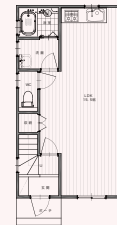

Elegance
16

【2LDK 16 坪】

1階施工面積……26.49㎡
2階施工面積……28.11㎡
施工面積……54.6㎡

Elegance
18

【2LDK 18 坪】

1階施工面積……29.81㎡
2階施工面積……31.43㎡
施工面積……61.24㎡

Elegance
26

【3LDK+ロフト 26 坪】

1階施工面積……37.26㎡
2階施工面積……38.88㎡
ロフト施工面積……9.93㎡
施工面積……86.07㎡

Elegance
30

【3LDK+ロフト 30 坪】

1階施工面積……41.4㎡
2階施工面積……43.02㎡
ロフト施工面積……16.56㎡
施工面積……100.98㎡

Elegance
28S

【3LDK+ロフト 28 坪】

1階施工面積……39.74㎡
2階施工面積……41.36㎡
ロフト施工面積……9.72㎡
施工面積……90.82㎡

Elegance
33S

【4LDK+ロフト 33 坪】

1階施工面積……44.71㎡
2階施工面積……46.33㎡
ロフト施工面積……17.93㎡
施工面積……108.97㎡